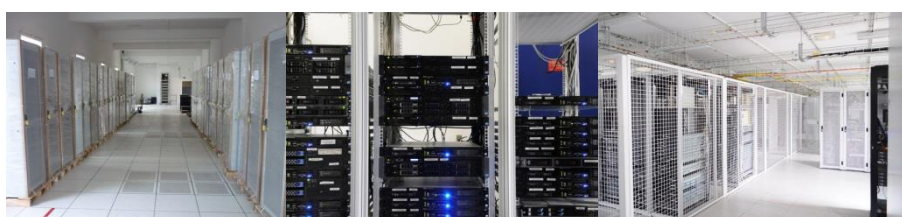

Assistance

Support technique aux heures ouvrées : du lundi au vendredi de 9h à 17h.

Facilité

Interface de gestion en ligne intuitive et complète qui vous garantit autonomie, simplicité et réactivité.

Ikoula est propriétaire de son **DataCenter** de 1 750m² à Reims qui héberge plus de 4 000 serveurs. Pionnier de l'hébergement vert, Ikoula place l'innovation, la simplicité et la satisfaction client au cœur de ses solutions. Le **DataCenter** à Reims surclasse les salles parisiennes.

Ikoula DataCenter Reims

32, rue du Pont Assy
51100 Reims

Caractéristiques Techniques du DataCenter Ikoula

- Date de Construction : 1971
- Superficie Totale Datacenter : 1 750m²
- Capacité d'accueil maximum du Datacenter : 1 150 m²
- Espace en production du Datacenter : 550m²